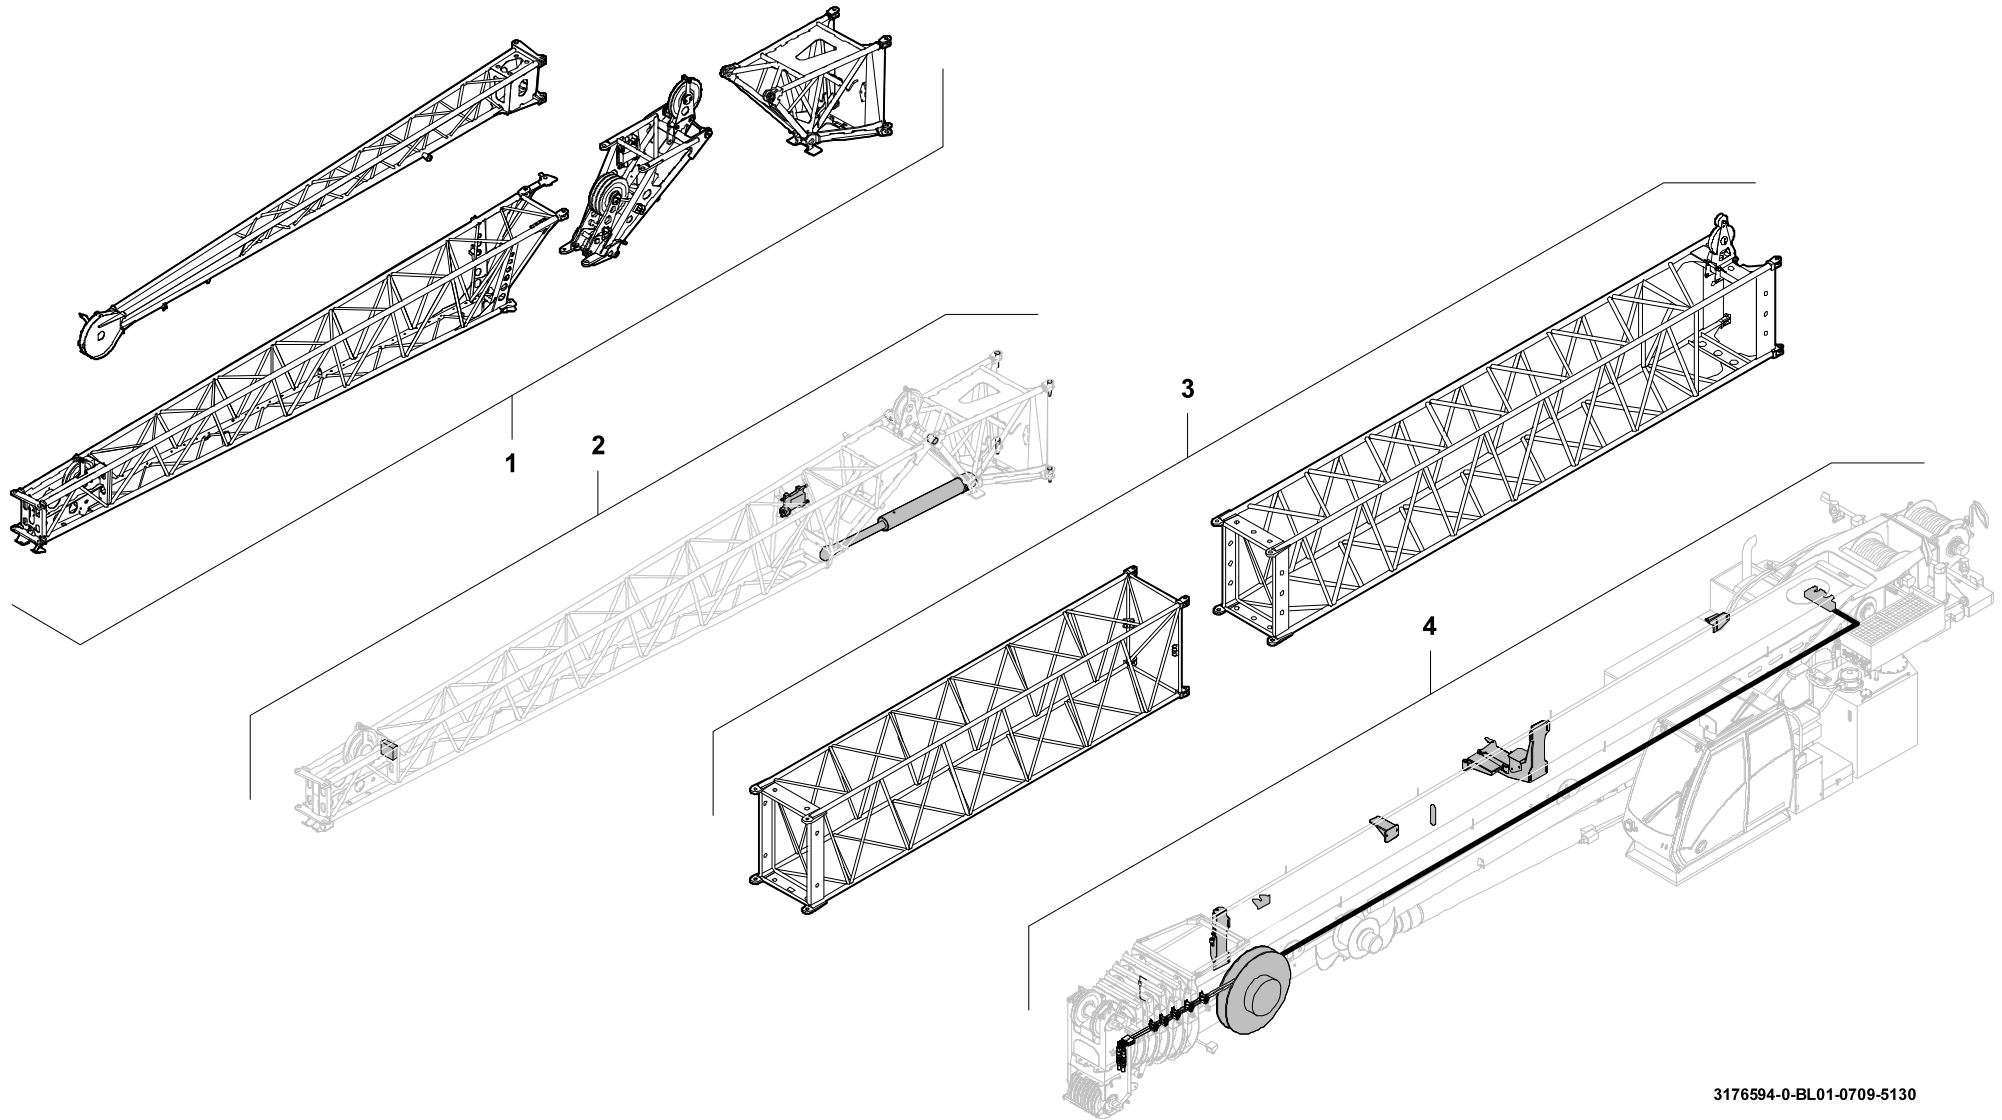

GROVESPITZENAUSLEGER
FLY JIBBILDТАFEL
PICTORIAL DISPLAYGMK 5130
BE 710

07.09

3176594-ETL #

1/1

3176594-0-BL01-0709-5130